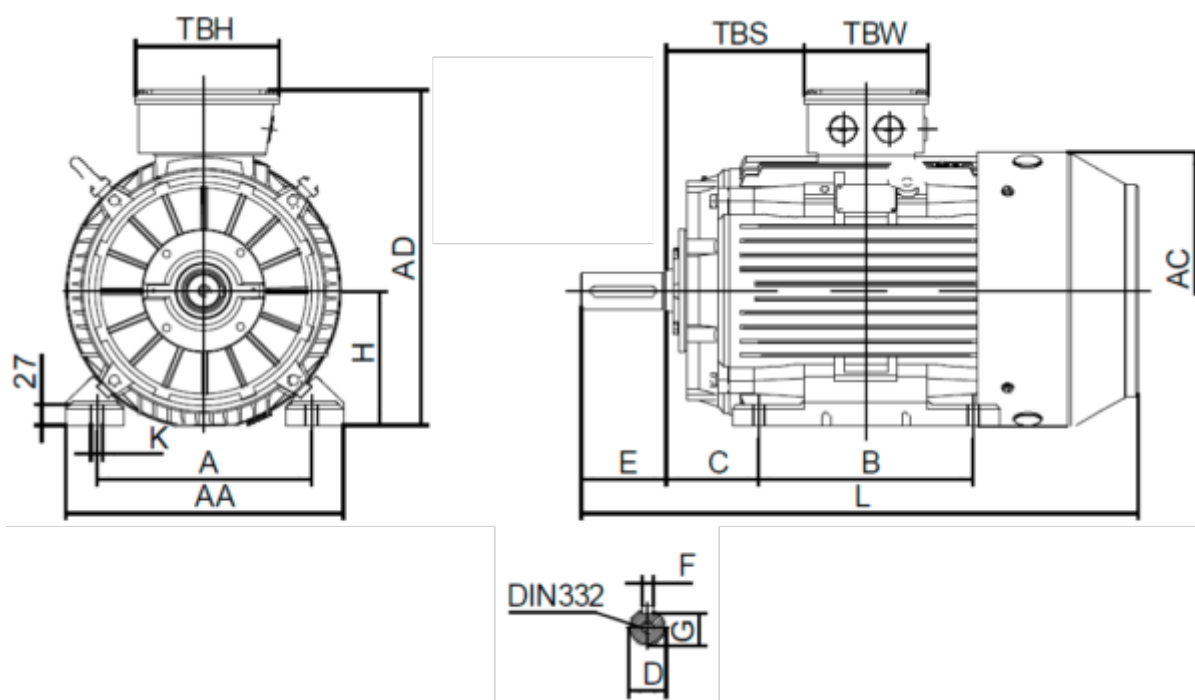

Varenummer: 2502015022201
 Beskrivelse: Kleedrive T2C 132M2-2 15kW 2800 o/min
 3x400/690V 50HZ IP55 B3 Eff=90,3%

Mål

A = 216	F = 10	TBW = 134
AA = 263	G = 33	
AC = Ø259	H = 132	
AD = 332	HD = 200	
B = 178	K = Ø12	
C = 89	L = 5005	
D = Ø38	TBH = 134	
E = 80	TBS = 61.5	